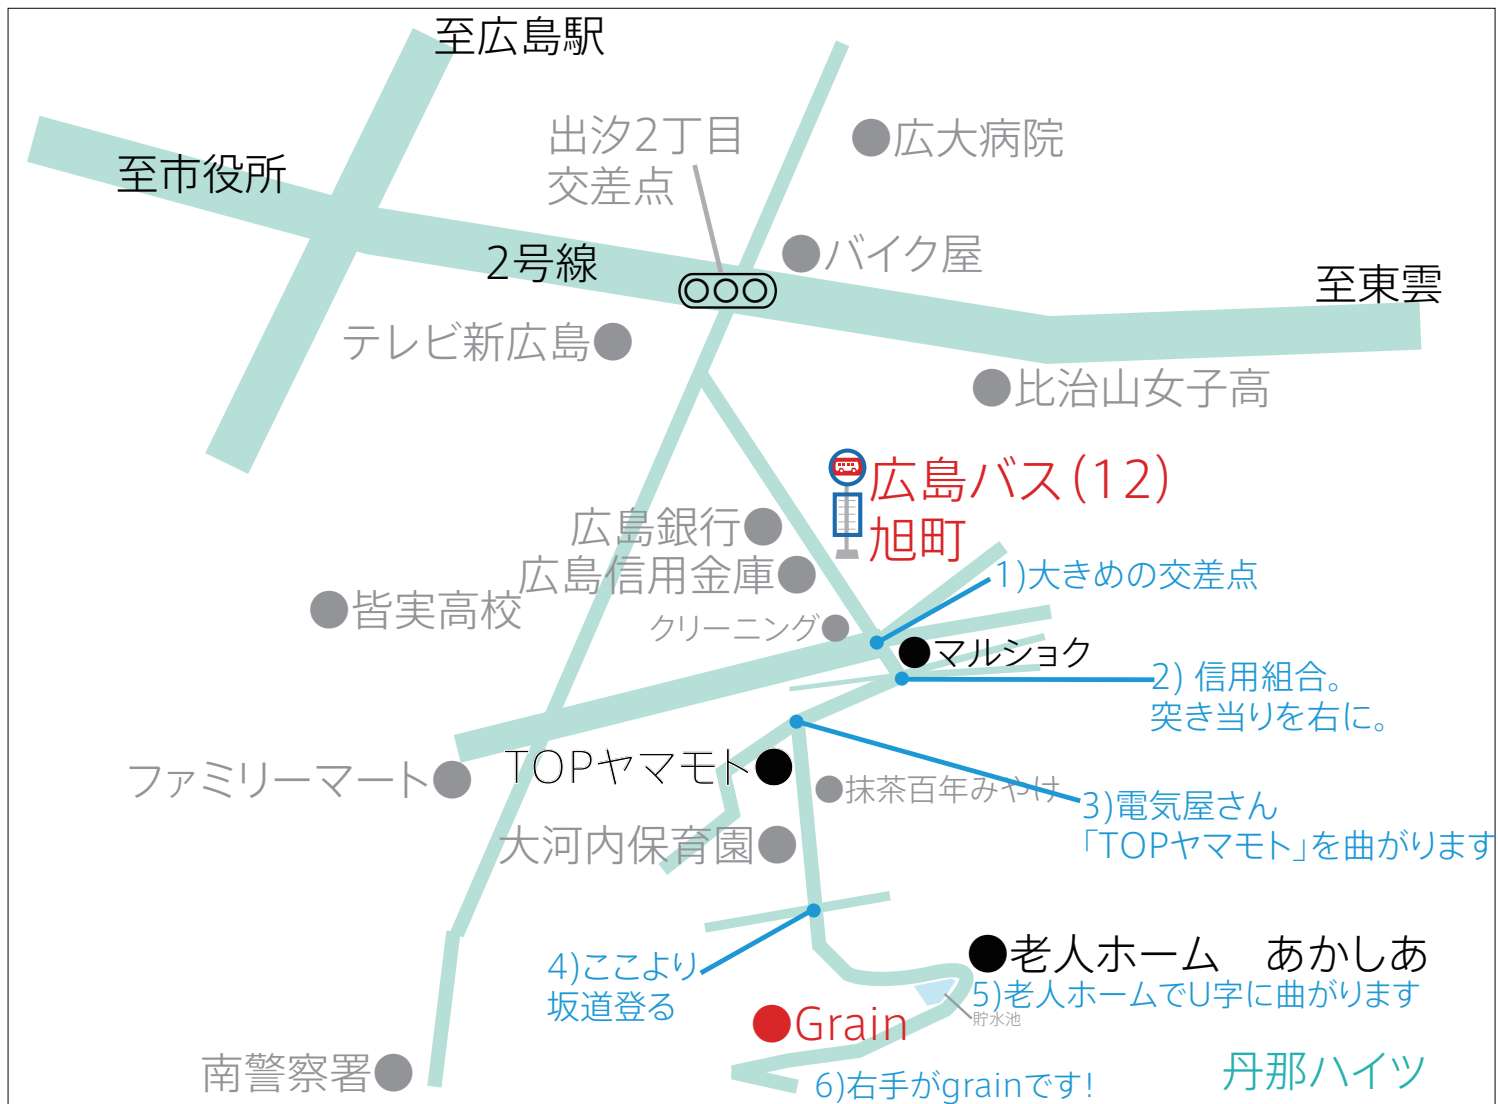

バスでお越しのお客様 | 広島バス「旭町」下車徒歩13分

お車でお越しのお客様 黄金山通りからが安心です。